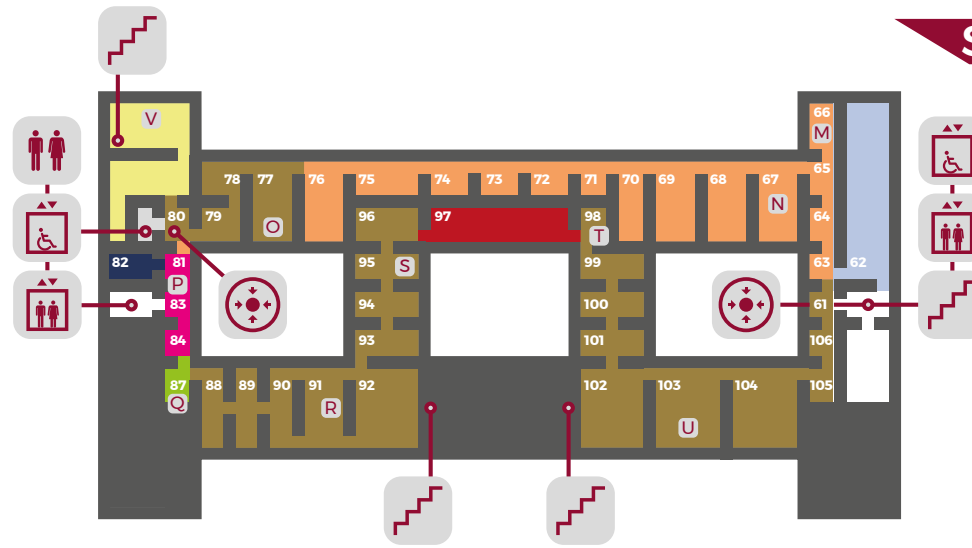

-  biglietteria *ticket office*
-  informazioni *information desk*
-  scale *stairs*
-  ascensore *lift*
-  bagni *toilets*
-  bagno con fasciatoio / toilet *with changing table*
-  bagno disabili *accessible toilet*
-  ascensore disabili *accessible toilet*
-  bar *café*
-  punto d'incontro *meeting point*
-  bookshop
-  audioguide
-  guardaroba *cloakroom*

Alberto Burri **V** Mimmo Jodice **W** Galleria dell'800 **X**

SECONDO PIANO SECOND FLOOR

- 62 Arazzi d'Avalos
- 63/96 Galleria delle arti XIII-XVIII
- 82 Incontri Sensibili
- 97 Sala Francesco Vezzoli
- 106/61 Oltre Caravaggio
- Arte contemporanea
- 81-83/84 Corridoio barocco e del '700
- 87 Presepe napoletano

TERZO PIANO THIRD FLOOR

- Arte contemporanea
- Galleria Ottocento e Novecento
- Galleria fotografica Mimmo Jodice

biglietteria ticket office
 informazioni information desk
 scale stairs
 ascensore lift
 bagni toilets
 bagno con fasciatoio / toilet with changing table
 bagno disabili accessible toilet
 ascensore disabili accessible toilet
 bar café
 punto d'incontro meeting point
 bookshop
 audioguide
 guardaroba cloakroom