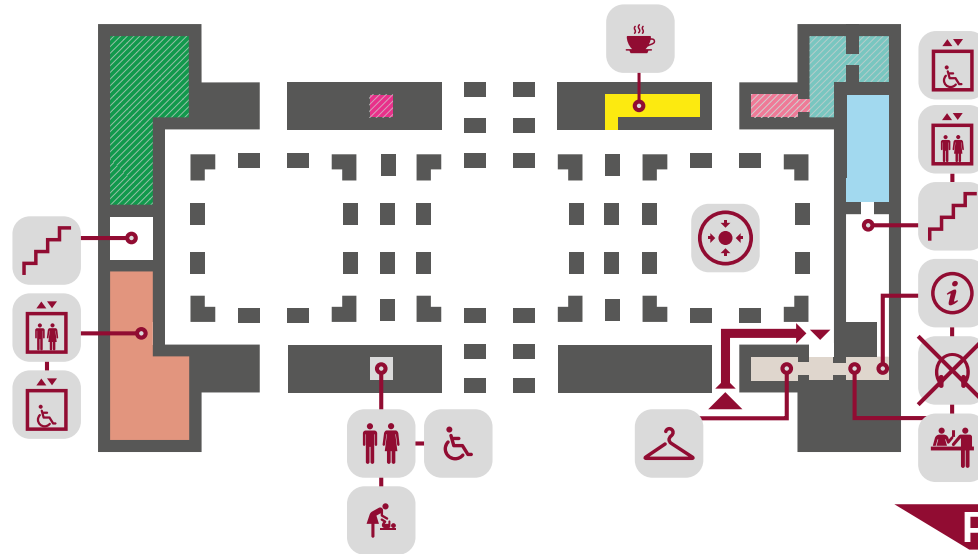

Annibale Caracci **I**

Salottino Pompeiano **J**

Collezione De Ciccio **K**

Armeria Farnesiana e Borbonica **L**

PIANO TERRA GROUND FLOOR

AMMEZZATO MEZZANINE

- Biglietteria e Informazioni
- Capodimonte Café
- Auditorium
-  Sala Sol Lewitt
-  Manifesti Mele
-  Gabinetto dei disegni e delle stampe
- Ottocento privato
-  Sala Causa

PRIMO PIANO FIRST FLOOR

- 2/30 Galleria Farnese
- 6 L'Opera si racconta
- 13/15 Wunderkammer
- 21/22 Sguardo sull'Ottocento
- 24/26 Corridoio fiammingo
- 46/50 Armeria Farnesiana e Borbonica
- 38/41 Collezione De Ciccio
- 23 Salottino Pompeiano
- 31/42 Appartamento Reale

-  biglietteria *ticket office*
-  informazioni *information desk*
-  scale *stairs*
-  ascensore *lift*
-  bagni *toilets*
-  bagno con fasciatoio / toilet *with changing table*
-  bagno disabili *accessible toilet*
-  ascensore disabili *accessible toilet*
-  bar *café*
-  punto d'incontro *meeting point*
-  bookshop
-  audioguide
-  guardaroba *cloakroom*

IN ALLESTIMENTO
UNDERGOING INSTALLATION

CHIUSO TEMPORANEAMENTE PER NORMATIVA COVID. ALL'INTERNO DEL MUSEO SONO PREVISTI PERCORSI IN SICUREZZA
TEMPORARILY CLOSED DUE TO COVID-19. A ONE-WAY ROUTE IS SIGNPOSTED THROUGH THE MUSEUM