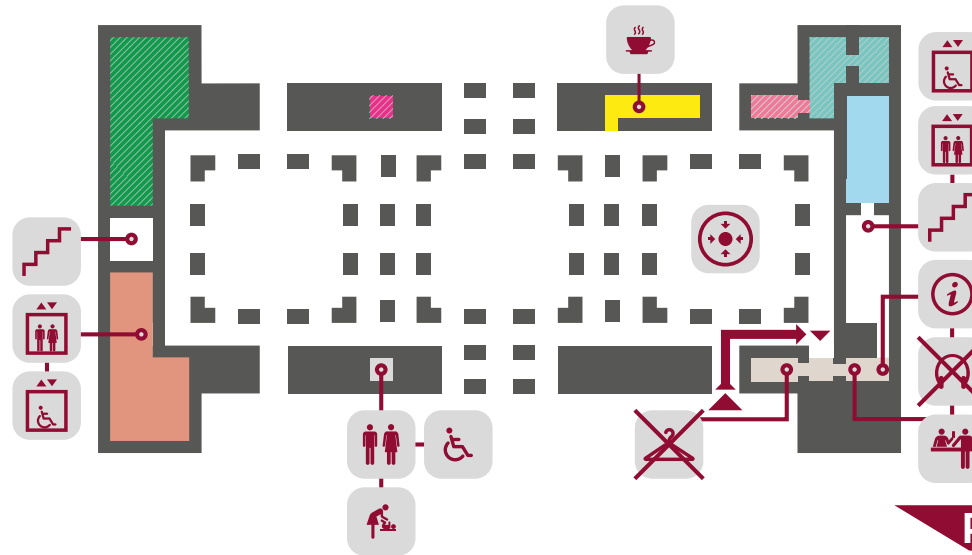

Annibale Caracci **I**

Salottino Pompeiano **J**

Collezione De Ciccio **K**

Armeria Farnesiana e Borbonica **L**

PIANO TERRA GROUND FLOOR

AMMEZZATO MEZZANINE

- Biglietteria e Informazioni
- Capodimonte Café
- Auditorium
- Sala Sol Lewitt
- Manifesti Mele
- Gabinetto dei disegni e delle stampe
- Ottocento privato
- Sala Causa

PRIMO PIANO FIRST FLOOR

- 2/30 Galleria Farnese
- 6/7 L'Opera si racconta
- 13/15 Wunderkammer
- 21/22 Sguardo sull'Ottocento
- 24/26 Corridoio fiammingo
- 46/50 Armeria Farnesiana e Borbonica
- 38/41 Collezione De Ciccio
- 23 Salottino Pompeiano
- 31/60 Appartamento Reale

biglietteria
ticket office

informazioni
information desk

scale
stairs

ascensore
lift

bagni
toilets

bagno con
fasciatoio / toilet
with changing table

bagno disabili
accessible toilet

ascensore disabili
accessible toilet

bar
café

punto d'incontro
meeting point

bookshop

audioguide

guardaroba
cloakroom

IN ALLESTIMENTO
UNDERGOING INSTALLATION

CHIUSO TEMPORANEAMENTE PER NORMATIVA COVID. ALL'INTERNO DEL MUSEO SONO PREVISTI PERCORSI IN SICUREZZA
TEMPORARILY CLOSED DUE TO COVID-19. A ONE-WAY ROUTE IS SIGNPOSTED THROUGH THE MUSEUM