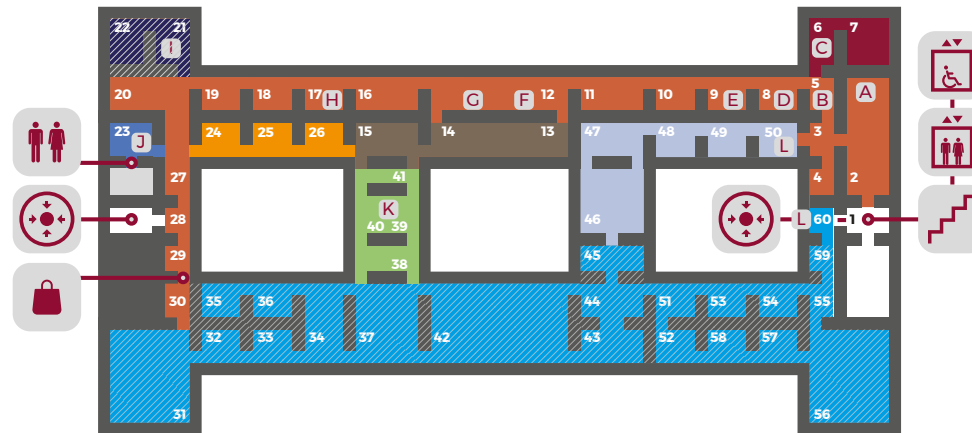

Annibale Caracci **I**

Salottino Pompeiano **J**

Collezione De Ciccio **K**

Armeria Farnesiana e Borbonica **L**

PIANO TERRA GROUND FLOOR

AMMEZZATO MEZZANINE

- Biglietteria e Informazioni
- Capodimonte Café
- Auditorium
- Sala Sol Lewitt
- Manifesti Mele
- Gabinetto dei disegni e delle stampe
- Ottocento privato
- Sala Causa

PRIMO PIANO FIRST FLOOR

- 2/30 Galleria Farnese
- 6/7 L'Opera si racconta
- 13/15 Wunderkammer
- 21/22 Sguardo sull'Ottocento
- 24/26 Corridoio fiammingo
- 46/50 Armeria Farnesiana e Borbonica
- 38/41 Collezione De Ciccio
- 23 Salottino Pompeiano
- 31/60 Appartamento Reale

biglietteria
ticket office

informazioni
information desk

scale
stairs

ascensore
lift

bagni
toilets

bagno con
fasciatoio / toilet
with changing table

bagno disabili
accessible toilet

ascensore disabili
accessible toilet

bar
café

punto d'incontro
meeting point

bookshop

audioguide

guardaroba
cloakroom

IN ALLESTIMENTO
UNDERGOING INSTALLATION

CHIUSO TEMPORANEAMENTE PER NORMATIVA COVID. ALL'INTERNO DEL MUSEO SONO PREVISTI PERCORSI IN SICUREZZA
TEMPORARILY CLOSED DUE TO COVID-19. A ONE-WAY ROUTE IS SIGNPOSTED THROUGH THE MUSEUM