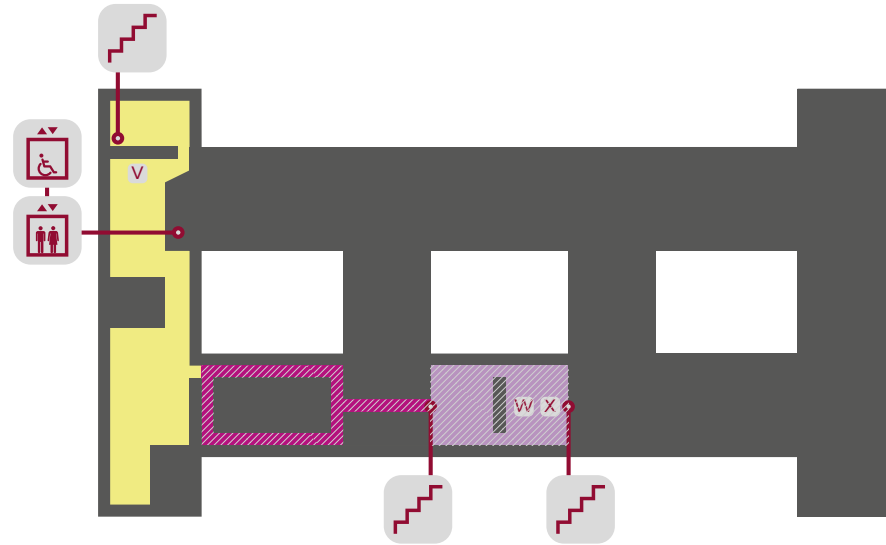

TERZO PIANO THIRD FLOOR

- Arte contemporanea
- Galleria Ottocento e Novecento
- Galleria fotografica Mimmo Jodice

IN ALLESTIMENTO UNDERGOING INSTALLATION

CHIUSO TEMPORANEAMENTE PER NORMATIVA COVID. ALL'INTERNO DEL MUSEO SONO PREVISTI PERCORSI IN SICUREZZA TEMPORARILY CLOSED DUE TO COVID-19. A ONE-WAY ROUTE IS SIGNPOSTED THROUGH THE MUSEUM