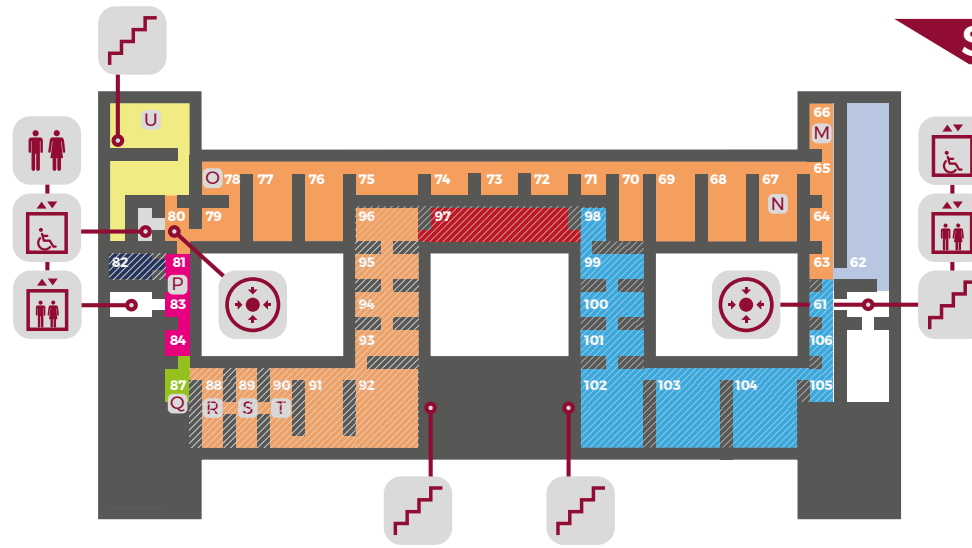

SECONDO PIANO SECOND FLOOR

- 62 Arazzi d'Avalos
- 63/96 Galleria delle arti XIII-XVIII
- 82 Incontri Sensibili
- 97 Sala Francesco Vezzoli
- 98/61 nuovo allestimento '600 e '700
- Arte contemporanea
- 81-83/84 Corridoio barocco e del '700
- 87 Presepe napoletano